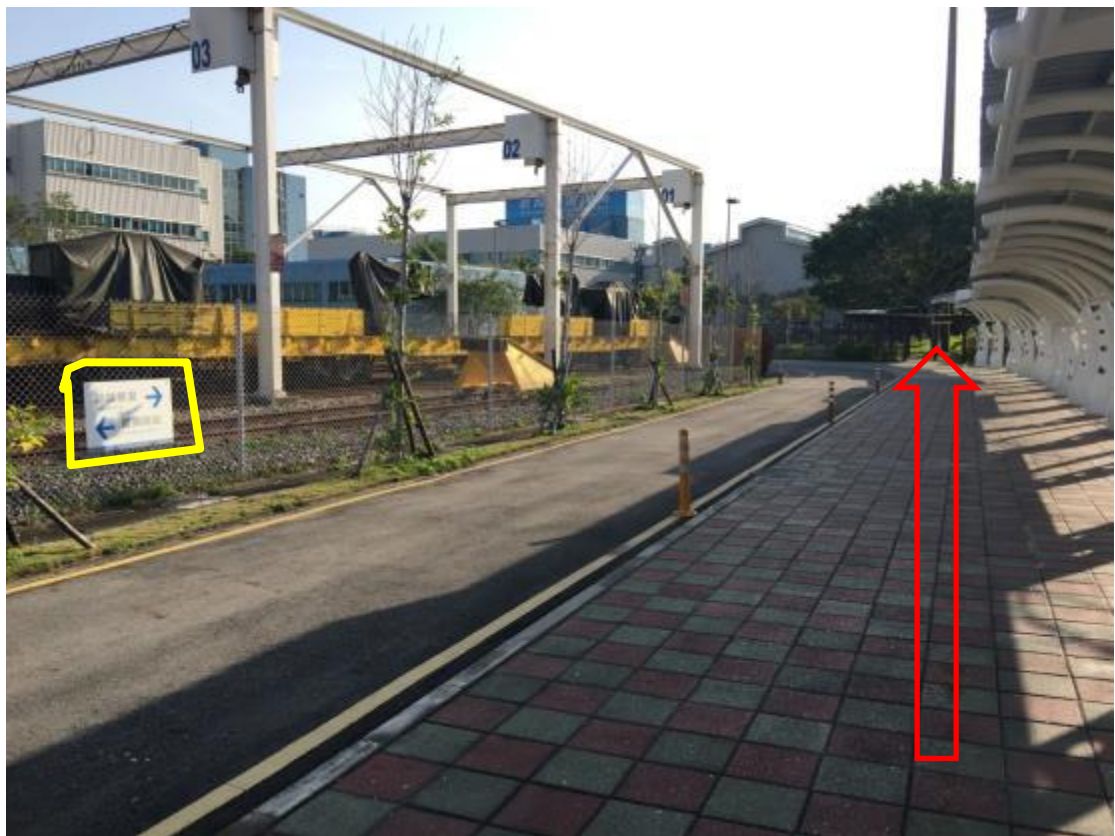

☆搭乘捷運淡水線抵達復興崗站下車後，切勿出站，須由(2 號出口)「站內二樓保全處」進入，保全人員核對學員名冊無誤後，通過閘門；走下天橋後，沿北投會館指標步行或沿著有屋頂之走廊，步行約 5 分鐘，即可至北投會館場區入口。

☆由入口處進入後，左轉即可看到電梯及樓梯

- 1.教室：1 樓(演講廳)、2 樓(207~212)，3 樓(306~314)，B1(綜合會議廳及宿舍研討室)
- 2.學員宿舍及活動中心：請至 B1 樓層