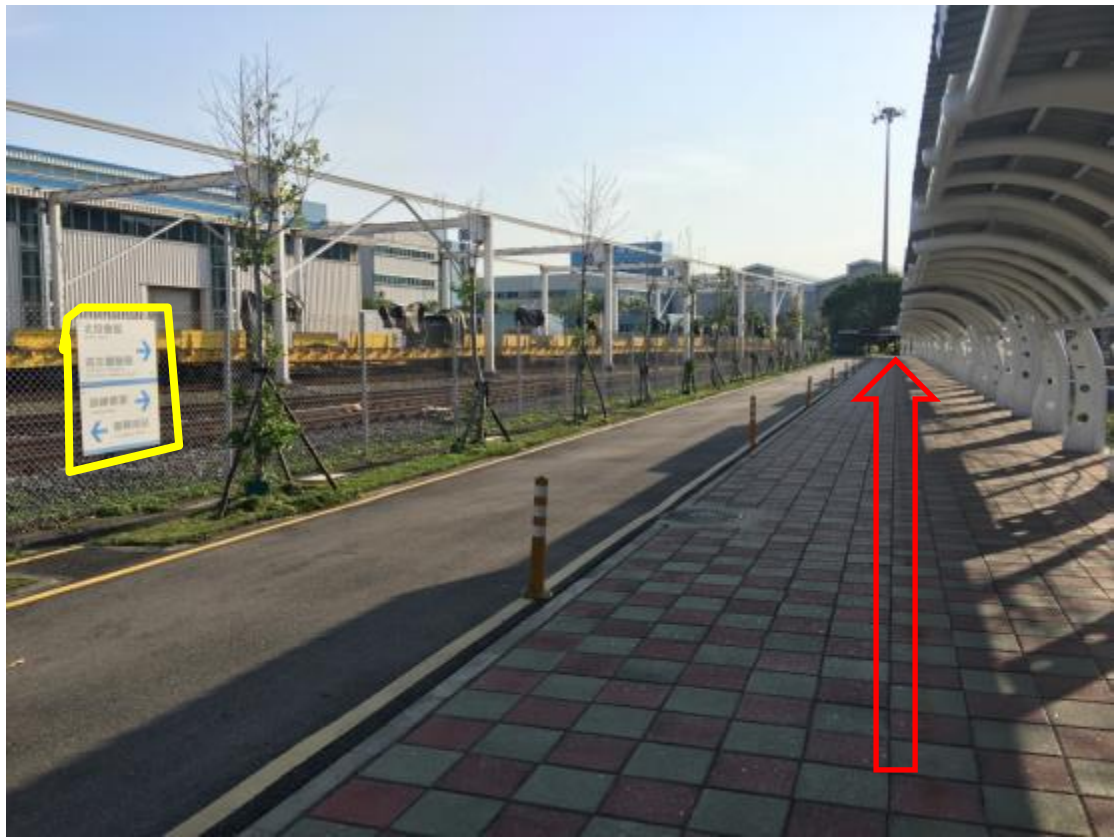

☆搭乘捷運淡水線抵達復興崗站下車後，切勿出站，須由(2 號出口)「站內二樓保全處」進入，保全人員核對學員名冊無誤後，通過閘門；走下天橋後，沿北投會館指標步行或沿著有屋頂之走廊，步行約 5 分鐘，即可至北投會館場區入口。

☆由入口處進入後，左轉即可看到電梯及樓梯

- 1.教室：1 樓(演講廳)、2 樓(207~212)，3 樓(306~314)，B1(綜合會議廳及宿舍研討室)
- 2.學員宿舍及活動中心：請至 B1 樓層